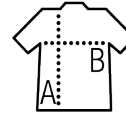

TEE-SHIRT FEMME COL ROND

Qualité

100% coton semi-peigné Ringspun
Bande de propreté au col
Col avec bord côte élasthanne

Style

Manches courtes
Coupé cousu

Tailles	S	M	L	XL	XXL	3XL*
A/B	61/41	63/44	65/47	67/50	69/53	71/56

SOL'S IMPERIAL
11500

SOL'S IMPERIAL
11500

EMBALLAGE

10

100

Taille du carton : 46 x 33 x 35
Poids par carton : 13,7 kg

CARACTÉRISTIQUES